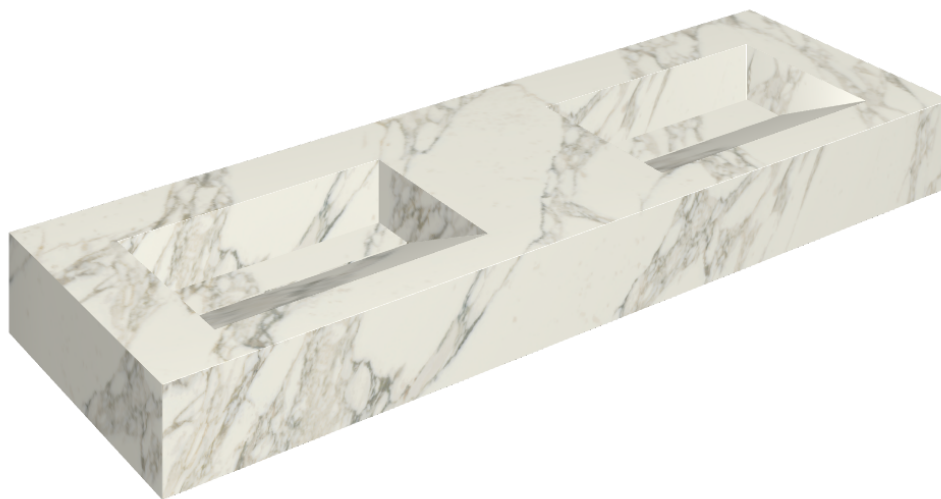

ИЗДЕЛИЕ С ВЫБРАННЫМИ ВАМИ ПАРАМЕТРАМИ.

Артикул:

620810000013

Fly Evo

Двойная Раковина 150

Облицовка изделия

Шарм Делюкс
Арабескато Уайт
Натуральный

Цвета и другие эстетические характеристики плитки на иллюстрациях на сайте являются ориентировочными. Перед покупкой всегда смотрите образцы вживую.