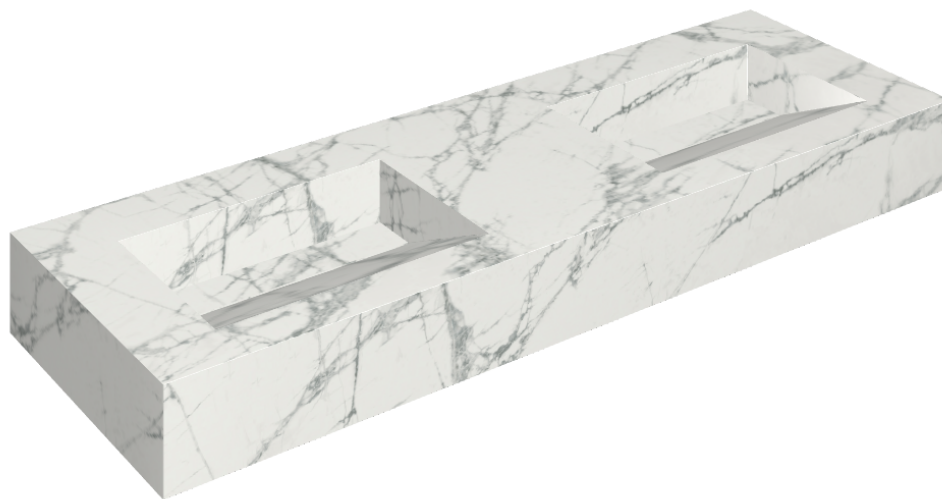

ИЗДЕЛИЕ С ВЫБРАННЫМИ ВАМИ ПАРАМЕТРАМИ.

Артикул:

620810000013

Fly Evo

Двойная Раковина 150

Облицовка изделия

Шарм Делюкс
Инвизибл Уайт
Натуральный

Цвета и другие эстетические характеристики плитки на иллюстрациях на сайте являются ориентировочными. Перед покупкой всегда смотрите образцы вживую.