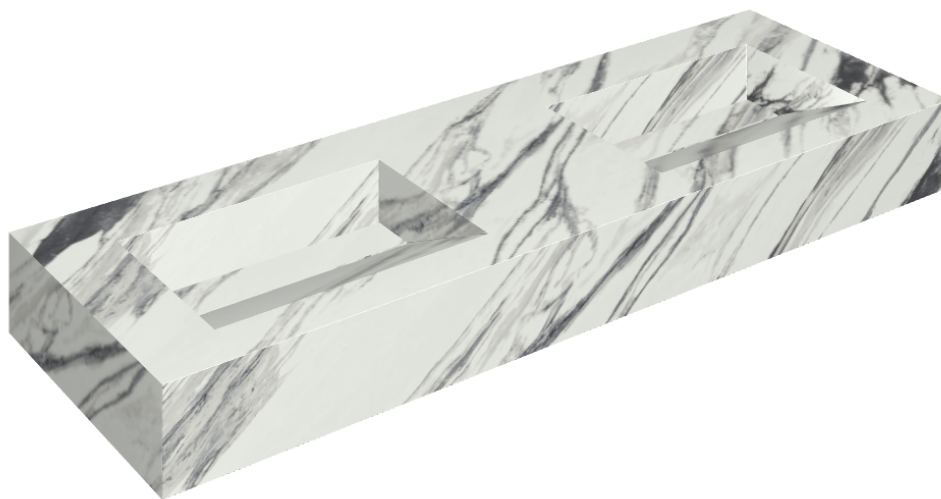

ИЗДЕЛИЕ С ВЫБРАННЫМИ ВАМИ ПАРАМЕТРАМИ.

Артикул:

620810000013

# Fly Evo

Двойная Раковина 150

Облицовка изделия

Шарм Делюкс  
Статуарио  
Фантастико  
Натуральный

Цвета и другие эстетические характеристики плитки на иллюстрациях на сайте являются ориентировочными. Перед покупкой всегда смотрите образцы вживую.