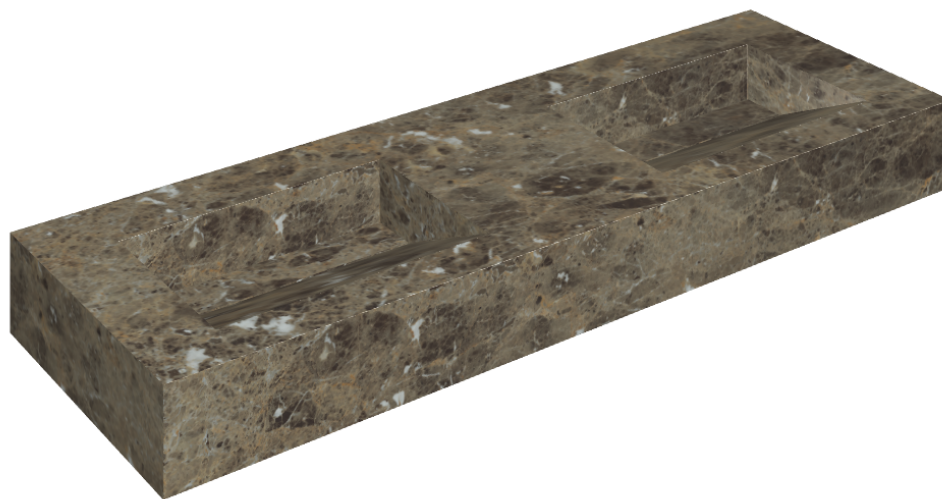

ИЗДЕЛИЕ С ВЫБРАННЫМИ ВАМИ ПАРАМЕТРАМИ.

Артикул: 620810000013

# Fly Evo

## Двойная Раковина 150

Облицовка изделия

Шарм Делюкс  
Император Дарк  
Натуральный

Цвета и другие эстетические характеристики плитки на иллюстрациях на сайте являются ориентировочными. Перед покупкой всегда смотрите образцы вживую.