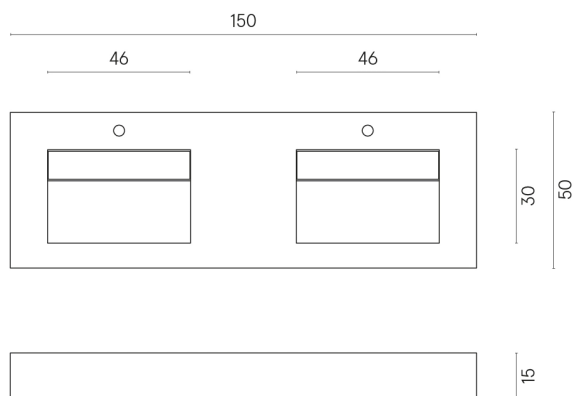

ИЗДЕЛИЕ С ВЫБРАННЫМИ ВАМИ ПАРАМЕТРАМИ.

Артикул: 620810000013

Fly Evo

Двойная Раковина 150

Облицовка изделия

Шарм Делюкс
Император Дарк
Натуральный

Цвета и другие эстетические характеристики плитки на иллюстрациях на сайте являются ориентировочными. Перед покупкой всегда смотрите образцы вживую.