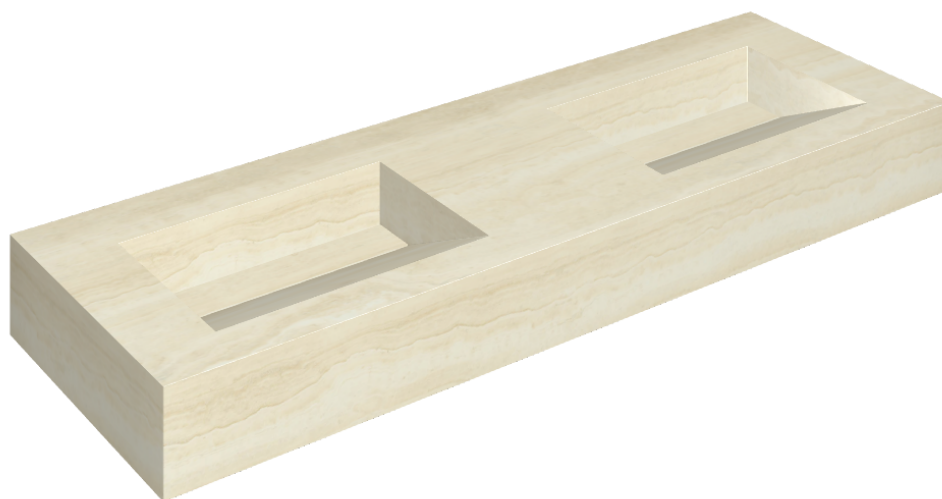

ИЗДЕЛИЕ С ВЫБРАННЫМИ ВАМИ ПАРАМЕТРАМИ.

Артикул: 620810000013

Fly Evo

Двойная Раковина 150

Облицовка изделия

Шарм Эдванс
Алабастро Уайт
Натуральный

Цвета и другие эстетические характеристики плитки на иллюстрациях на сайте являются ориентировочными. Перед покупкой всегда смотрите образцы вживую.