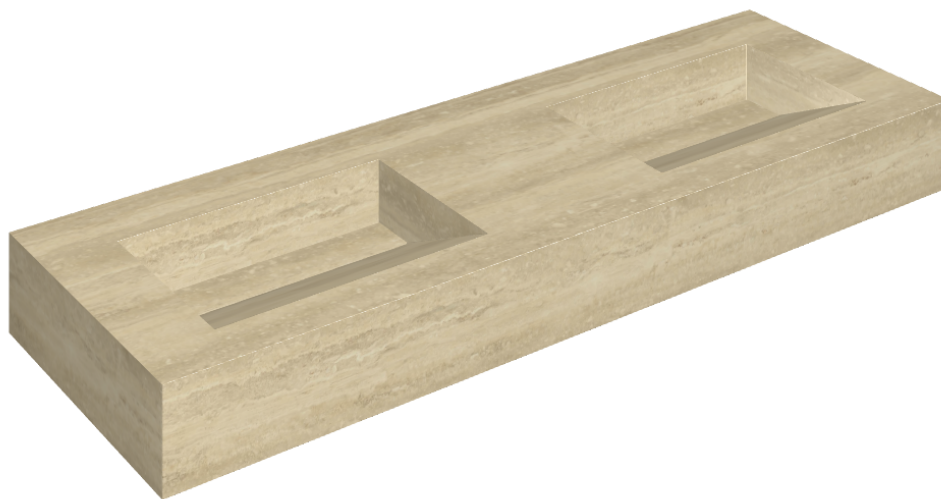

ИЗДЕЛИЕ С ВЫБРАННЫМИ ВАМИ ПАРАМЕТРАМИ.

Артикул:

620810000013

## Двойная Раковина 150

Облицовка изделия

Шарм Эдванс  
Травертино Романо  
Люкс

Цвета и другие эстетические характеристики плитки на иллюстрациях на сайте являются ориентировочными. Перед покупкой всегда смотрите образцы вживую.