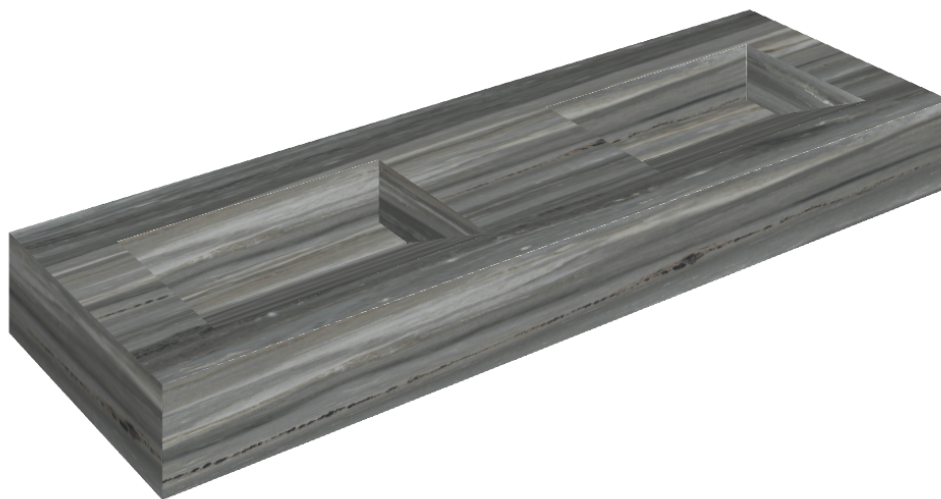

ИЗДЕЛИЕ С ВЫБРАННЫМИ ВАМИ ПАРАМЕТРАМИ.

Артикул:

620810000013

# Fly Evo

Двойная Раковина 150

Облицовка изделия

Шарм Эдванс  
Палиссандро Дарк  
Люкс

Цвета и другие эстетические характеристики плитки на иллюстрациях на сайте являются ориентировочными. Перед покупкой всегда смотрите образцы вживую.