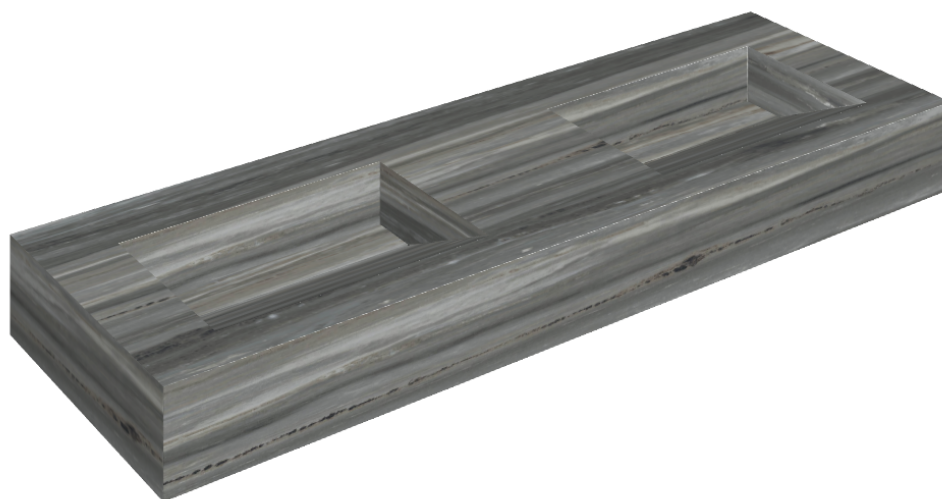

ИЗДЕЛИЕ С ВЫБРАННЫМИ ВАМИ ПАРАМЕТРАМИ.

Артикул: 620810000013

## Двойная Раковина 150

Облицовка изделия

Шарм Эдванс  
Палиссандро Дарк  
Люкс

Цвета и другие эстетические характеристики плитки на иллюстрациях на сайте являются ориентировочными. Перед покупкой всегда смотрите образцы вживую.