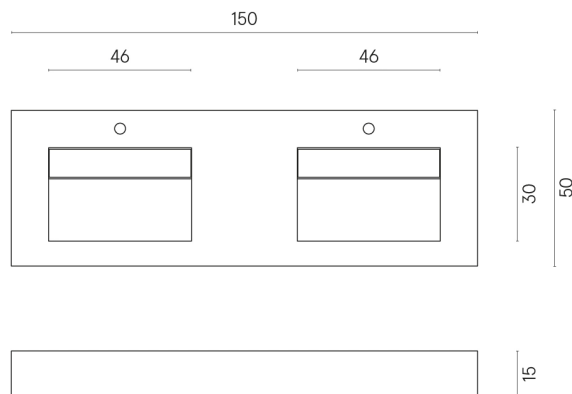

ИЗДЕЛИЕ С ВЫБРАННЫМИ ВАМИ ПАРАМЕТРАМИ.

Артикул:

620810000013

Fly Evo

Двойная Раковина 150

Облицовка изделия

Метрополис Гласс
Паудер Люкс

Цвета и другие эстетические характеристики плитки на иллюстрациях на сайте являются ориентировочными. Перед покупкой всегда смотрите образцы вживую.