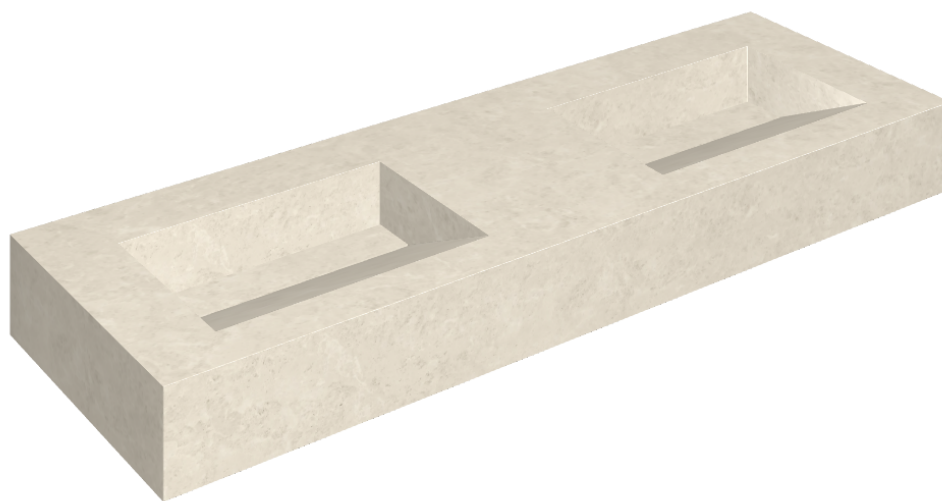

ИЗДЕЛИЕ С ВЫБРАННЫМИ ВАМИ ПАРАМЕТРАМИ.

Артикул:

620810000013

Fly Evo

Двойная Раковина 150

Облицовка изделия

Метрополис Роял
Айвори Натуральный

Цвета и другие эстетические характеристики плитки на иллюстрациях на сайте являются ориентировочными. Перед покупкой всегда смотрите образцы вживую.