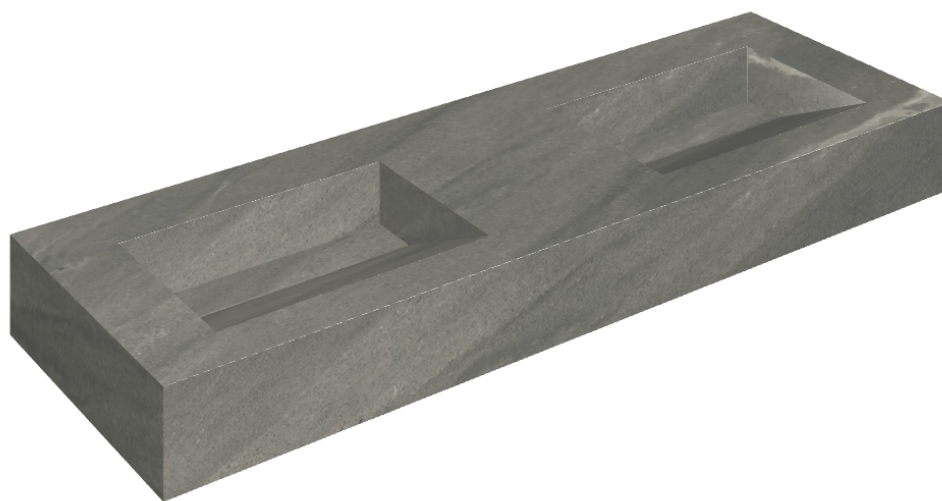

ИЗДЕЛИЕ С ВЫБРАННЫМИ ВАМИ ПАРАМЕТРАМИ.

Артикул:

620810000013

## Двойная Раковина 150

Облицовка изделия

Метрополис Графит  
Дарк Натуральный

Цвета и другие эстетические характеристики плитки на иллюстрациях на сайте являются ориентировочными. Перед покупкой всегда смотрите образцы вживую.