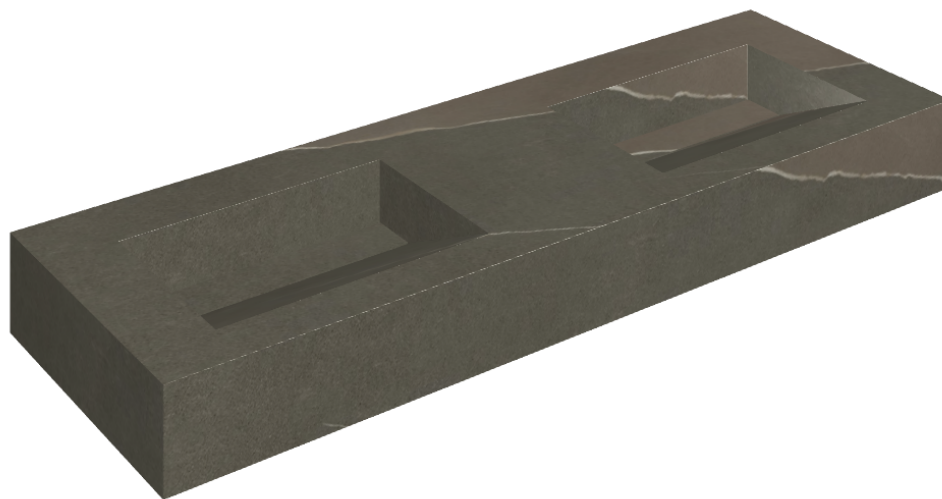

ИЗДЕЛИЕ С ВЫБРАННЫМИ ВАМИ ПАРАМЕТРАМИ.

Артикул:

620810000013

# Fly Evo

## Двойная Раковина 150

Облицовка изделия

Метрополис  
Аркадия Браун  
Натуральный

Цвета и другие эстетические характеристики плитки на иллюстрациях на сайте являются ориентировочными. Перед покупкой всегда смотрите образцы вживую.