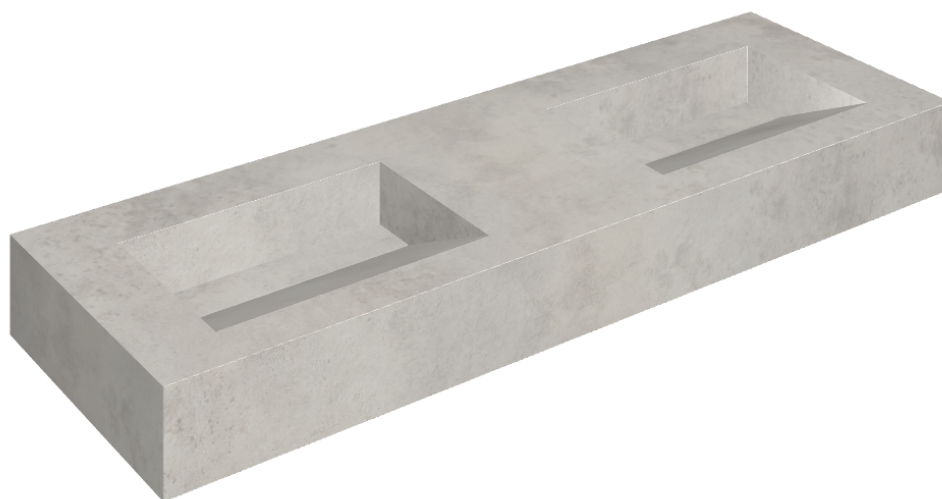

ИЗДЕЛИЕ С ВЫБРАННЫМИ ВАМИ ПАРАМЕТРАМИ.

Артикул:

620810000013

Fly Evo

Двойная Раковина 150

Облицовка изделия

Миллениум Сильвер
Натуральный

Цвета и другие эстетические характеристики плитки на иллюстрациях на сайте являются ориентировочными. Перед покупкой всегда смотрите образцы вживую.