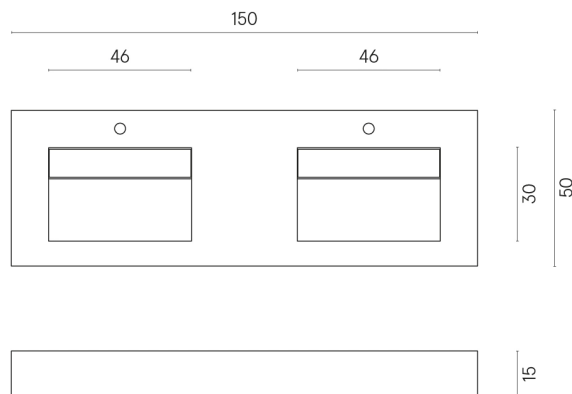

ИЗДЕЛИЕ С ВЫБРАННЫМИ ВАМИ ПАРАМЕТРАМИ.

Артикул:

620810000013

Fly Evo

Двойная Раковина 150

Облицовка изделия

Миллениум Сильвер
Натуральный

Цвета и другие эстетические характеристики плитки на иллюстрациях на сайте являются ориентировочными. Перед покупкой всегда смотрите образцы вживую.