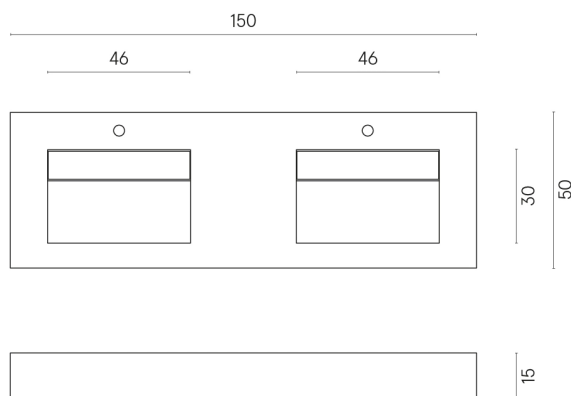

ИЗДЕЛИЕ С ВЫБРАННЫМИ ВАМИ ПАРАМЕТРАМИ.

Артикул:

620810000013

Fly Evo

Двойная Раковина 150

Облицовка изделия

Миллениум Сильвер
Натуральный

Цвета и другие эстетические характеристики плитки на иллюстрациях на сайте являются ориентировочными. Перед покупкой всегда смотрите образцы вживую.