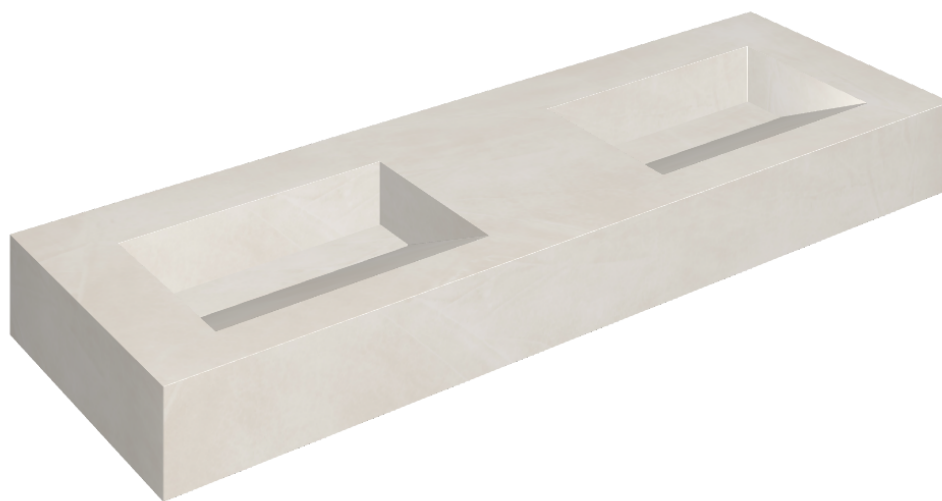

ИЗДЕЛИЕ С ВЫБРАННЫМИ ВАМИ ПАРАМЕТРАМИ.

Артикул:

620810000013

Fly Evo

Двойная Раковина 150

Облицовка изделия

Континуум Полар
Натуральный

Цвета и другие эстетические характеристики плитки на иллюстрациях на сайте являются ориентировочными. Перед покупкой всегда смотрите образцы вживую.