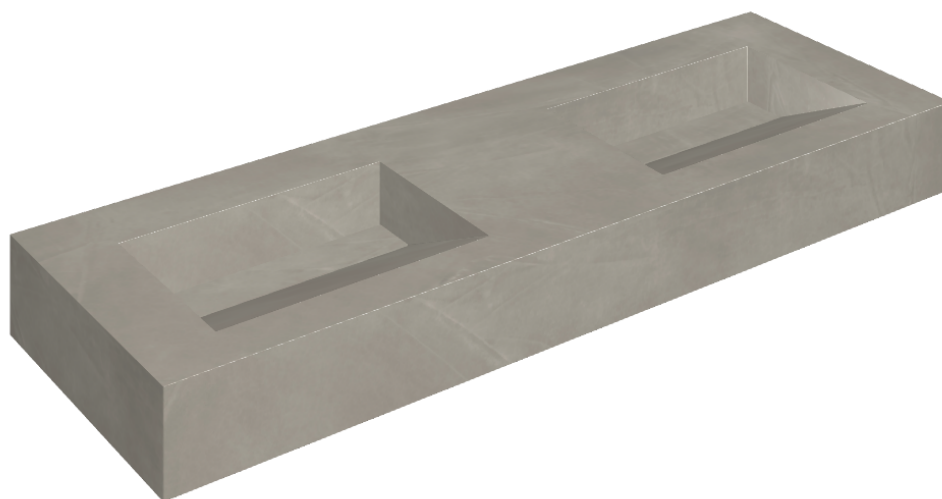

ИЗДЕЛИЕ С ВЫБРАННЫМИ ВАМИ ПАРАМЕТРАМИ.

Артикул:

620810000013

## Двойная Раковина 150

Облицовка изделия

Континуум Айрон  
Натуральный

Цвета и другие эстетические характеристики плитки на иллюстрациях на сайте являются ориентировочными. Перед покупкой всегда смотрите образцы вживую.