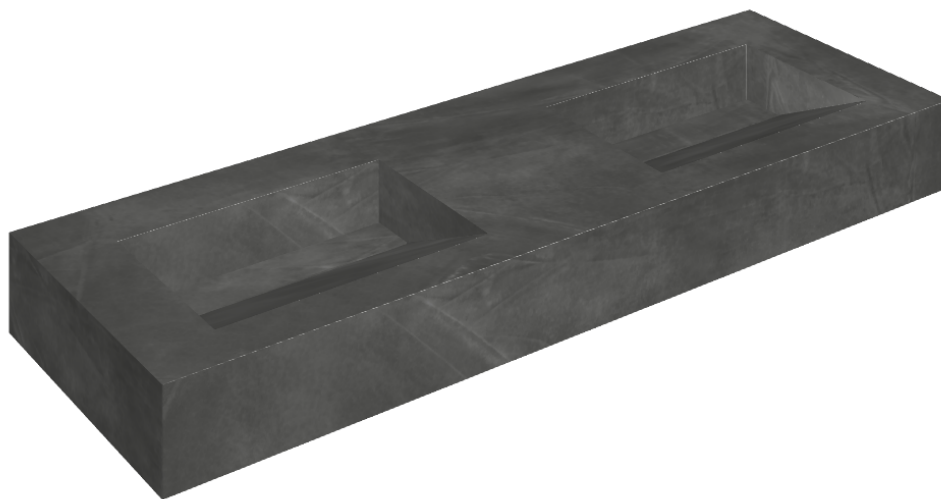

ИЗДЕЛИЕ С ВЫБРАННЫМИ ВАМИ ПАРАМЕТРАМИ.

Артикул: 620810000013

Fly Evo

Двойная Раковина 150

Облицовка изделия

Континуум Петрол
Натуральный

Цвета и другие эстетические характеристики плитки на иллюстрациях на сайте являются ориентировочными. Перед покупкой всегда смотрите образцы вживую.