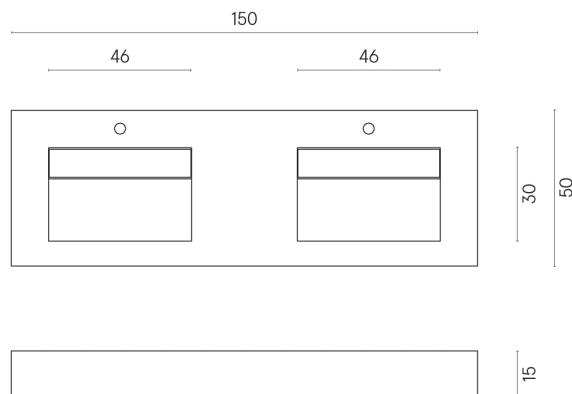

ИЗДЕЛИЕ С ВЫБРАННЫМИ ВАМИ ПАРАМЕТРАМИ.

Артикул:

620810000013

Fly Evo

Двойная Раковина 150

Облицовка изделия

Континуум Брасс
Голд Шлифованный

Цвета и другие эстетические характеристики плитки на иллюстрациях на сайте являются ориентировочными. Перед покупкой всегда смотрите образцы вживую.