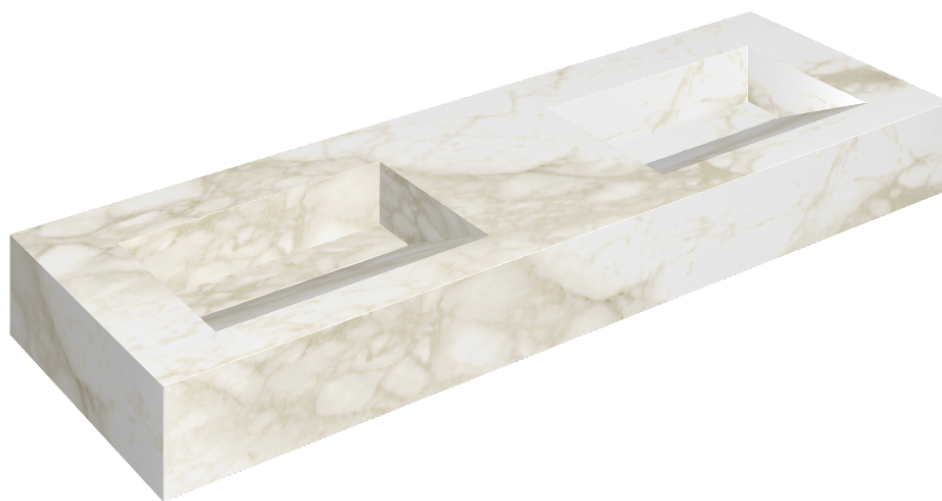

ИЗДЕЛИЕ С ВЫБРАННЫМИ ВАМИ ПАРАМЕТРАМИ.

Артикул: 620810000013

Fly Evo

Двойная Раковина 150

Облицовка изделия

Этернум Каррара
Люкс

Цвета и другие эстетические характеристики плитки на иллюстрациях на сайте являются ориентировочными. Перед покупкой всегда смотрите образцы вживую.