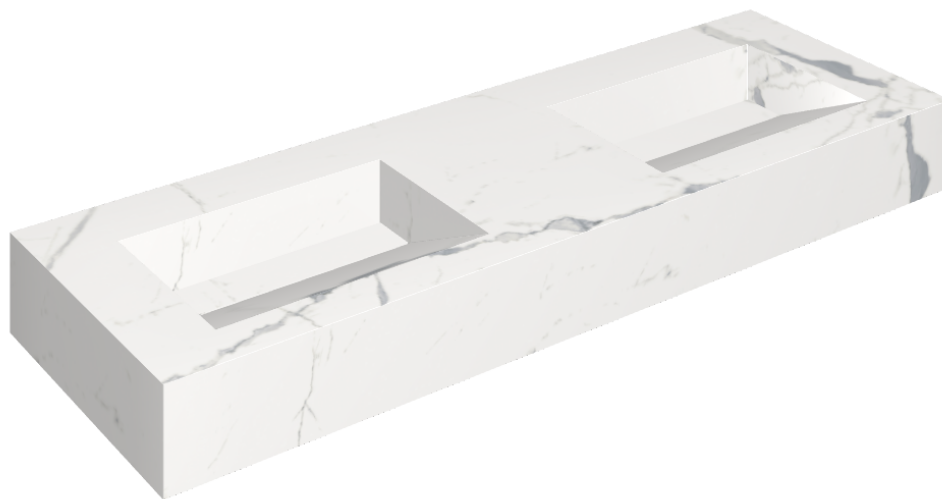

ИЗДЕЛИЕ С ВЫБРАННЫМИ ВАМИ ПАРАМЕТРАМИ.

Артикул:

620810000013

Fly Evo

Двойная Раковина 150

Облицовка изделия

Стелларис
Статуарио Уайт
Натуральный

Цвета и другие эстетические характеристики плитки на иллюстрациях на сайте являются ориентировочными. Перед покупкой всегда смотрите образцы вживую.