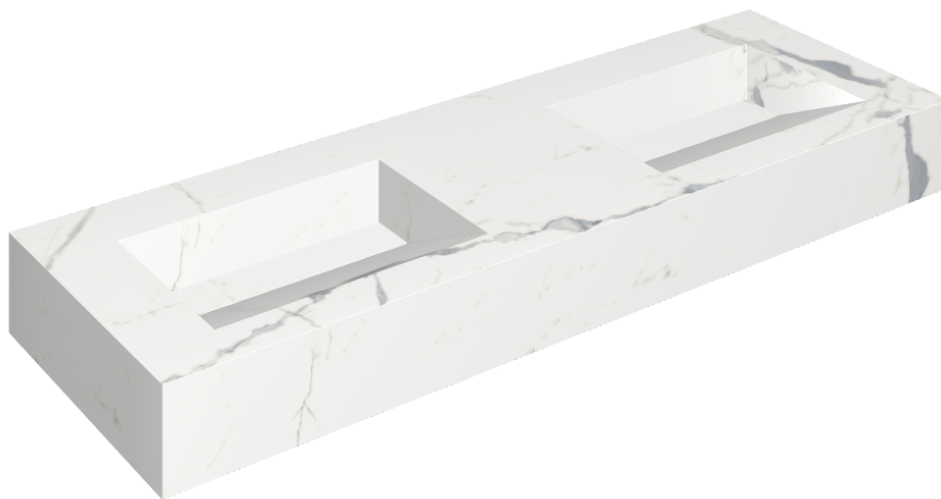

ИЗДЕЛИЕ С ВЫБРАННЫМИ ВАМИ ПАРАМЕТРАМИ.

Артикул:

620810000013

Fly Evo

Двойная Раковина 150

Облицовка изделия

Стелларис
Статуарио Уайт
Натуральный

Цвета и другие эстетические характеристики плитки на иллюстрациях на сайте являются ориентировочными. Перед покупкой всегда смотрите образцы вживую.