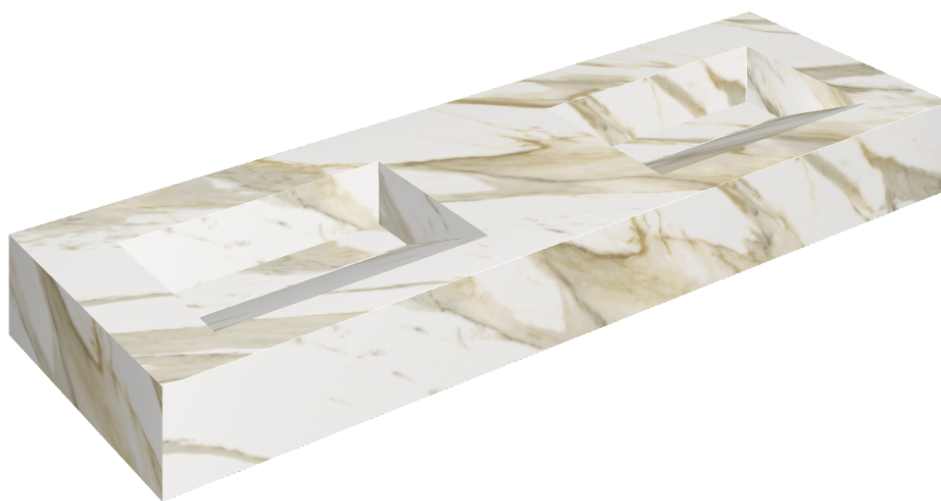

## Двойная Раковина 150

Облицовка изделия

Стелларис  
Калакатта Голд  
Натуральный

Цвета и другие эстетические характеристики плитки на иллюстрациях на сайте являются ориентировочными. Перед покупкой всегда смотрите образцы вживую.