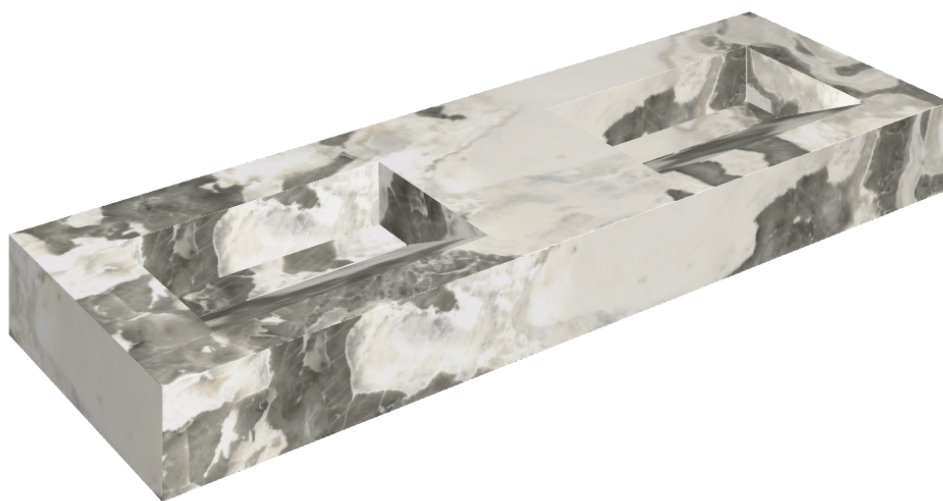

ИЗДЕЛИЕ С ВЫБРАННЫМИ ВАМИ ПАРАМЕТРАМИ.

Артикул:

620810000013

Fly Evo

Двойная Раковина 150

Облицовка изделия

Стелларис Довер
Лайт Натуральный

Цвета и другие эстетические характеристики плитки на иллюстрациях на сайте являются ориентировочными. Перед покупкой всегда смотрите образцы вживую.