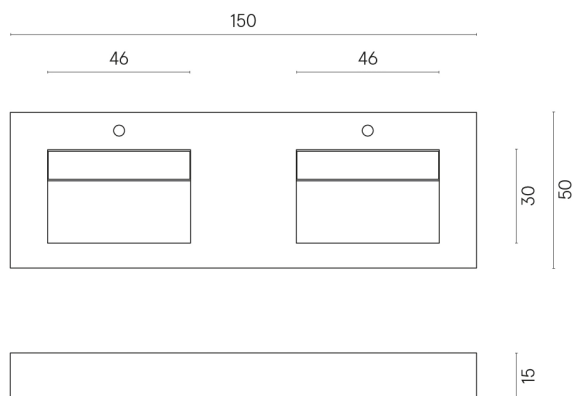

ИЗДЕЛИЕ С ВЫБРАННЫМИ ВАМИ ПАРАМЕТРАМИ.

Артикул: 620810000005

Fly

Двойная Раковина 150

Облицовка изделия
Шарм Эво Статуарио
Натуральный

Цвета и другие эстетические характеристики плитки на иллюстрациях на сайте являются ориентировочными. Перед покупкой всегда смотрите образцы вживую.