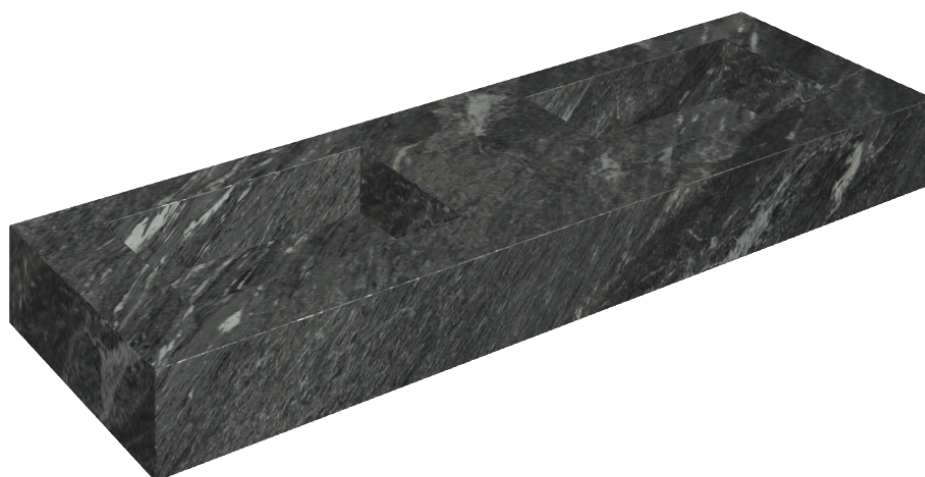

ИЗДЕЛИЕ С ВЫБРАННЫМИ ВАМИ ПАРАМЕТРАМИ.

Артикул: 620810000005

Fly

Двойная Раковина 150

Облицовка изделия

Скайфолл Неро
Смеральдо
Натуральный

Цвета и другие эстетические характеристики плитки на иллюстрациях на сайте являются ориентировочными. Перед покупкой всегда смотрите образцы вживую.