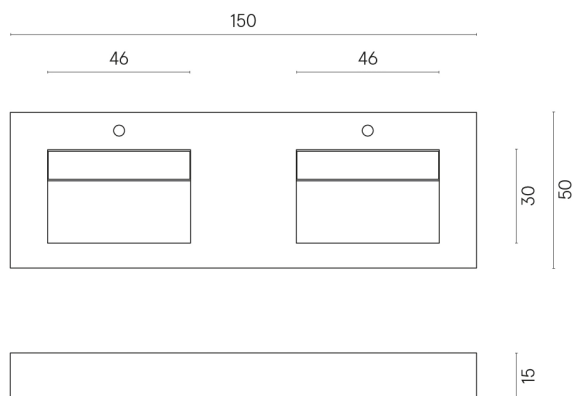

ИЗДЕЛИЕ С ВЫБРАННЫМИ ВАМИ ПАРАМЕТРАМИ.

Артикул: 620810000005

Fly

Двойная Раковина 150

Облицовка изделия
Континуум Сильвер
Натуральный

Цвета и другие эстетические характеристики плитки на иллюстрациях на сайте являются ориентировочными. Перед покупкой всегда смотрите образцы вживую.