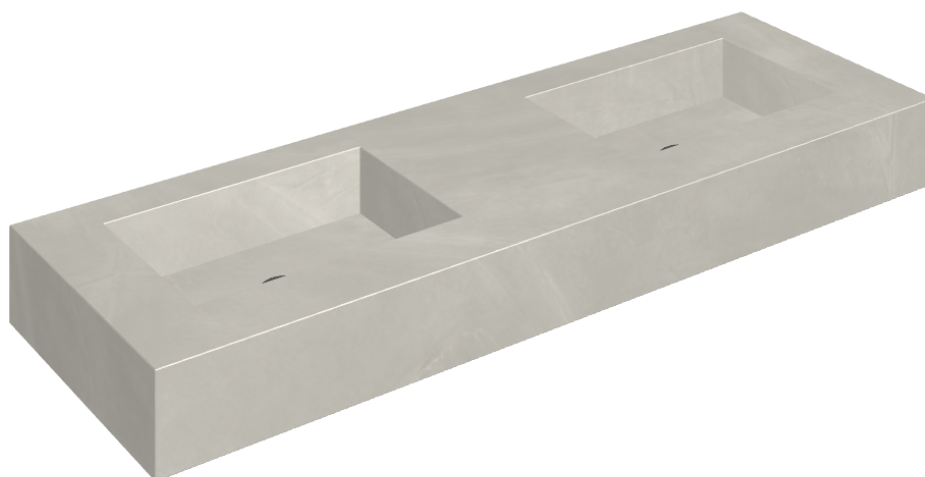

ИЗДЕЛИЕ С ВЫБРАННЫМИ ВАМИ ПАРАМЕТРАМИ.

Артикул: 620810000005

Fly

Двойная Раковина 150

Облицовка изделия
Континуум Сильвер
Натуральный

Цвета и другие эстетические характеристики плитки на иллюстрациях на сайте являются ориентировочными. Перед покупкой всегда смотрите образцы вживую.