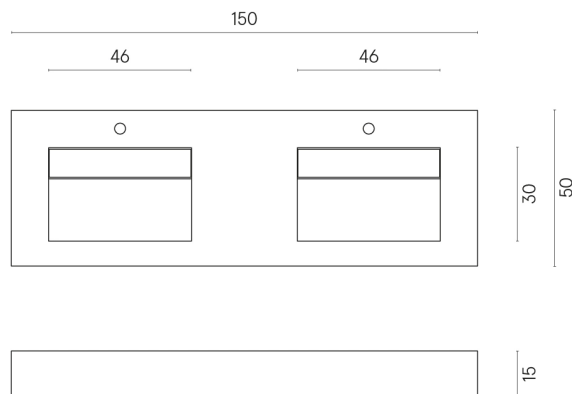

ИЗДЕЛИЕ С ВЫБРАННЫМИ ВАМИ ПАРАМЕТРАМИ.

Артикул: 620810000005

Fly

Двойная Раковина 150

Облицовка изделия

Континуум Брасс
Голд Шлифованный

Цвета и другие эстетические характеристики плитки на иллюстрациях на сайте являются ориентировочными. Перед покупкой всегда смотрите образцы вживую.