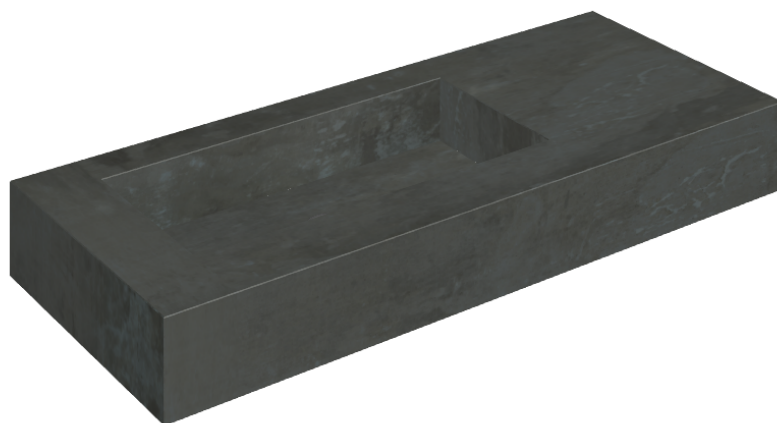

ИЗДЕЛИЕ С ВЫБРАННЫМИ ВАМИ ПАРАМЕТРАМИ.

Артикул: 620810000004

Fly

Раковина 120 Левая

Облицовка изделия

Серфейс Стил
Натуральный

Цвета и другие эстетические характеристики плитки на иллюстрациях на сайте являются ориентировочными. Перед покупкой всегда смотрите образцы вживую.