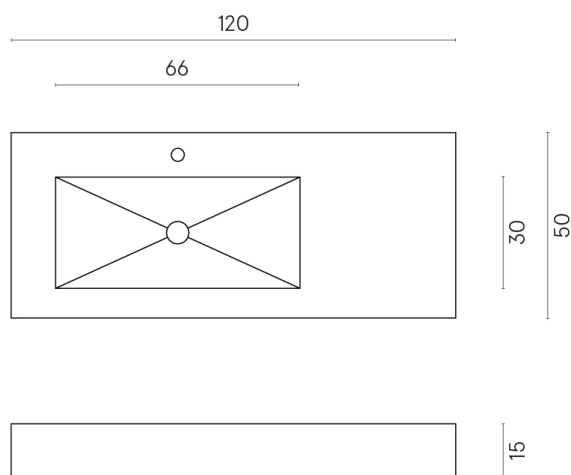

ИЗДЕЛИЕ С ВЫБРАННЫМИ ВАМИ ПАРАМЕТРАМИ.

Артикул: 620810000004

**Fly**

Раковина 120 Левая

Облицовка изделия

Континуум Брасс  
Голд Шлифованный

Цвета и другие эстетические характеристики плитки на иллюстрациях на сайте являются ориентировочными. Перед покупкой всегда смотрите образцы вживую.