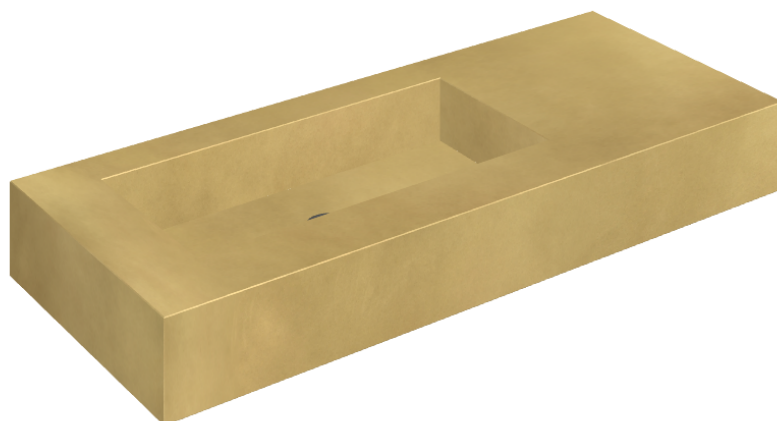

ИЗДЕЛИЕ С ВЫБРАННЫМИ ВАМИ ПАРАМЕТРАМИ.

Артикул: 620810000004

**Fly**

Раковина 120 Левая

Облицовка изделия

Континуум Брасс  
Голд Шлифованный

Цвета и другие эстетические характеристики плитки на иллюстрациях на сайте являются ориентировочными. Перед покупкой всегда смотрите образцы вживую.