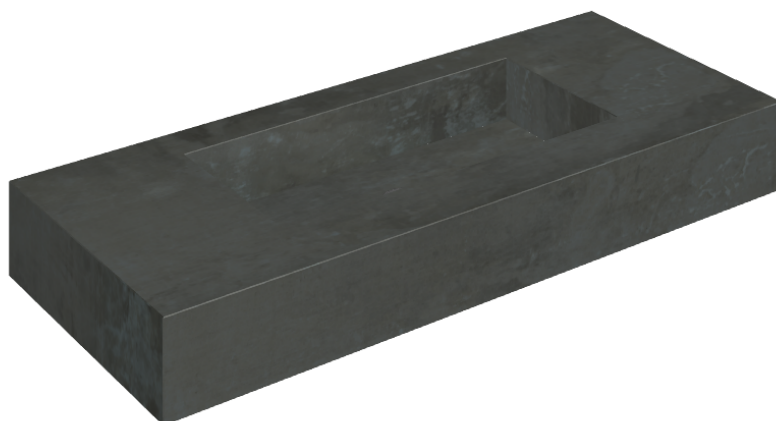

ИЗДЕЛИЕ С ВЫБРАННЫМИ ВАМИ ПАРАМЕТРАМИ.

Артикул: 620810000003

## Раковина 120

Облицовка изделия

Серфейс Стил  
Натуральный

Цвета и другие эстетические характеристики плитки на иллюстрациях на сайте являются ориентировочными. Перед покупкой всегда смотрите образцы вживую.