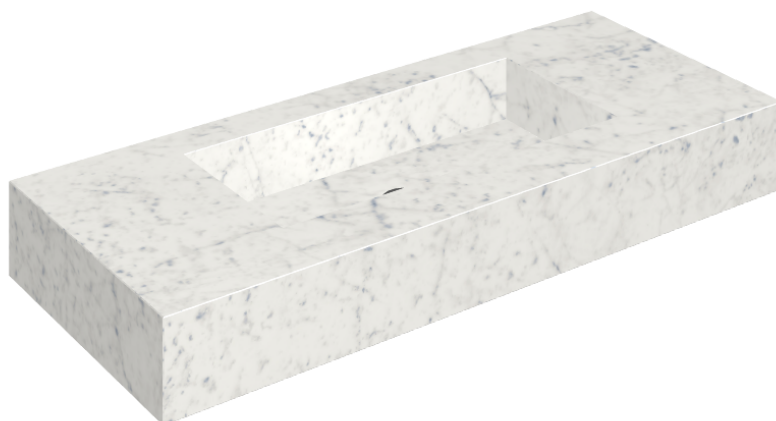

ИЗДЕЛИЕ С ВЫБРАННЫМИ ВАМИ ПАРАМЕТРАМИ.

Артикул: 620810000003

Fly

Раковина 120

Облицовка изделия

Шарм Экстра
Каррара
Натуральный

Цвета и другие эстетические характеристики плитки на иллюстрациях на сайте являются ориентировочными. Перед покупкой всегда смотрите образцы вживую.