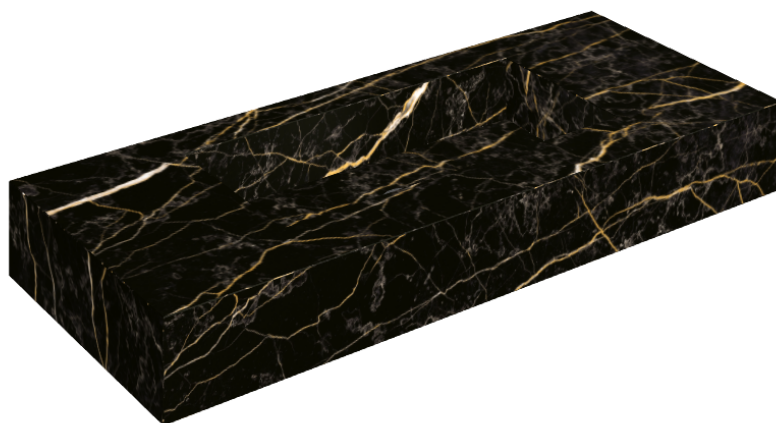

ИЗДЕЛИЕ С ВЫБРАННЫМИ ВАМИ ПАРАМЕТРАМИ.

Артикул: 620810000003

Fly

Раковина 120

Облицовка изделия
Шарм Экстра Лоран
Натуральный

Цвета и другие эстетические характеристики плитки на иллюстрациях на сайте являются ориентировочными. Перед покупкой всегда смотрите образцы вживую.