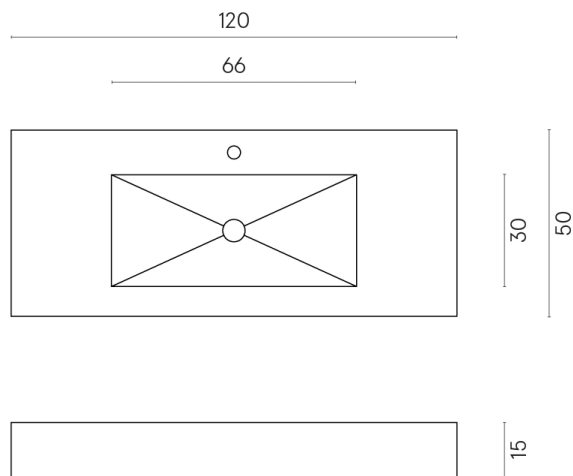

ИЗДЕЛИЕ С ВЫБРАННЫМИ ВАМИ ПАРАМЕТРАМИ.

Артикул: 620810000003

Fly

Раковина 120

Облицовка изделия

Скайфолл Неро
Смеральдо
Натуральный

Цвета и другие эстетические характеристики плитки на иллюстрациях на сайте являются ориентировочными. Перед покупкой всегда смотрите образцы вживую.