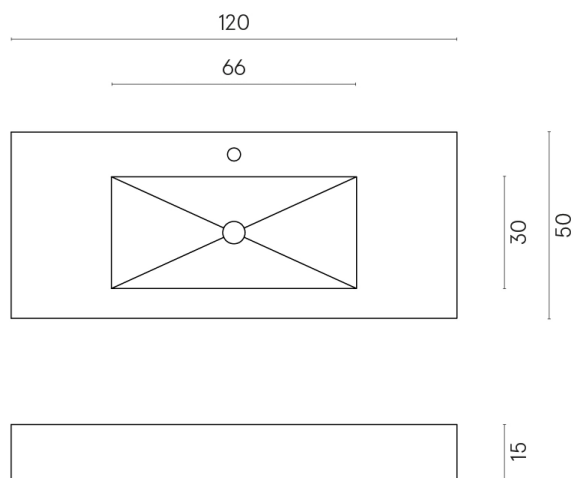

ИЗДЕЛИЕ С ВЫБРАННЫМИ ВАМИ ПАРАМЕТРАМИ.

Артикул: 620810000003

Fly

Раковина 120

Облицовка изделия

Шарм Эдванс Силк
Грэй
Патинированный

Цвета и другие эстетические характеристики плитки на иллюстрациях на сайте являются ориентировочными. Перед покупкой всегда смотрите образцы вживую.