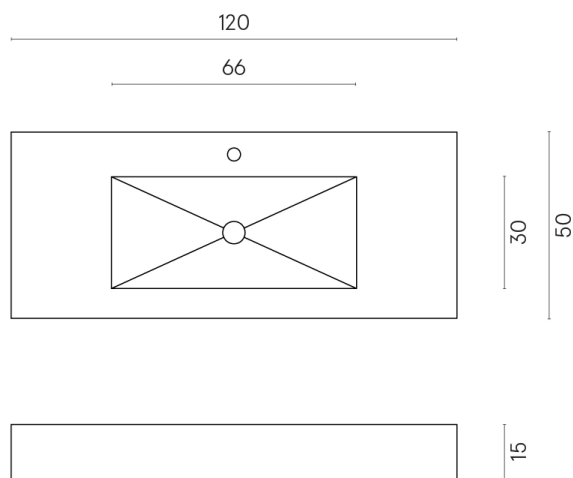

ИЗДЕЛИЕ С ВЫБРАННЫМИ ВАМИ ПАРАМЕТРАМИ.

Артикул: 620810000003

Fly

Раковина 120

Облицовка изделия
Метрополис Роял
Айвори Натуральный

Цвета и другие эстетические характеристики плитки на иллюстрациях на сайте являются ориентировочными. Перед покупкой всегда смотрите образцы вживую.