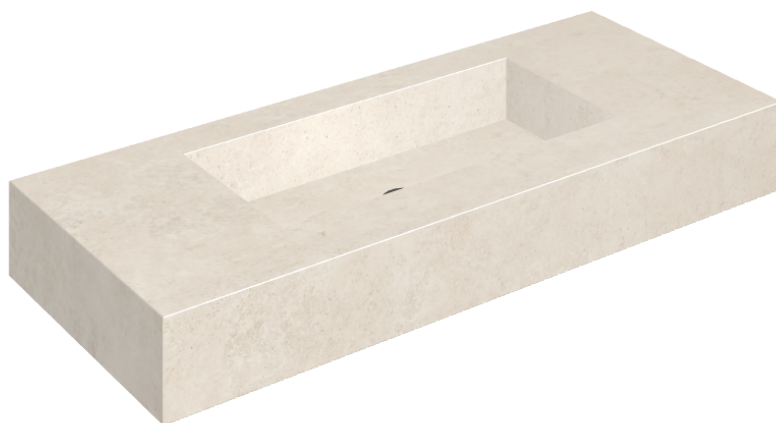

ИЗДЕЛИЕ С ВЫБРАННЫМИ ВАМИ ПАРАМЕТРАМИ.

Артикул: 620810000003

Fly

Раковина 120

Облицовка изделия

Этернум Сноу
Натуральный

Цвета и другие эстетические характеристики плитки на иллюстрациях на сайте являются ориентировочными. Перед покупкой всегда смотрите образцы вживую.