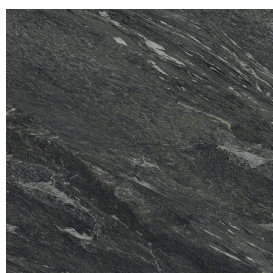

## Раковина 70

Облицовка изделия

Скайфолл Неро  
Смеральдо  
Натуральный

Цвета и другие эстетические характеристики плитки на иллюстрациях на сайте являются ориентировочными. Перед покупкой всегда смотрите образцы вживую.