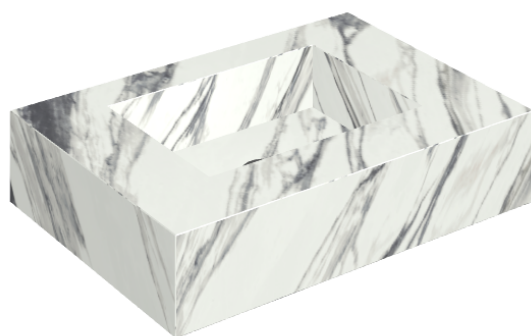

ИЗДЕЛИЕ С ВЫБРАННЫМИ ВАМИ ПАРАМЕТРАМИ.

Артикул: 620810000001

## Раковина 70

Облицовка изделия

Шарм Делюкс  
Статуарио  
Фантастико  
Натуральный

Цвета и другие эстетические характеристики плитки на иллюстрациях на сайте являются ориентировочными. Перед покупкой всегда смотрите образцы вживую.