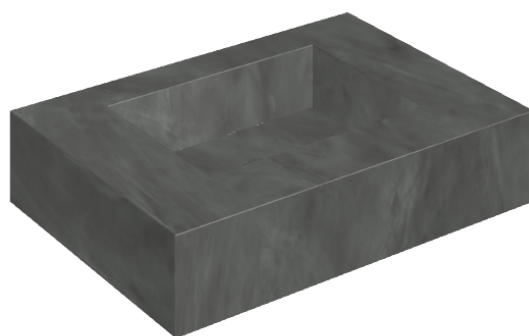

ИЗДЕЛИЕ С ВЫБРАННЫМИ ВАМИ ПАРАМЕТРАМИ.

Артикул: 620810000001

## Раковина 70

Облицовка изделия  
Континуум Петрол  
Натуральный

Цвета и другие эстетические характеристики плитки на иллюстрациях на сайте являются ориентировочными. Перед покупкой всегда смотрите образцы вживую.