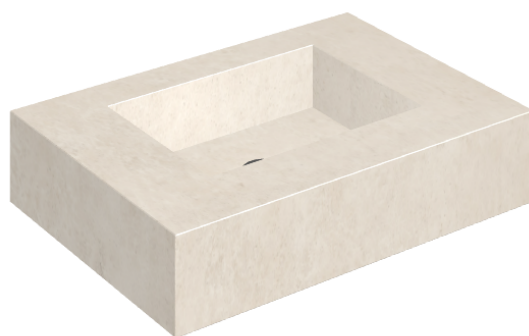

ИЗДЕЛИЕ С ВЫБРАННЫМИ ВАМИ ПАРАМЕТРАМИ.

Артикул: 620810000001

Fly

Раковина 70

Облицовка изделия

Этернум Сноу
Натуральный

Цвета и другие эстетические характеристики плитки на иллюстрациях на сайте являются ориентировочными. Перед покупкой всегда смотрите образцы вживую.