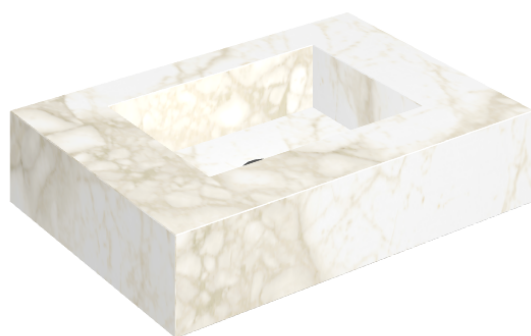

ИЗДЕЛИЕ С ВЫБРАННЫМИ ВАМИ ПАРАМЕТРАМИ.

Артикул: 620810000001

## Раковина 70

Облицовка изделия

Этернум Каррара  
Люкс

Цвета и другие эстетические характеристики плитки на иллюстрациях на сайте являются ориентировочными. Перед покупкой всегда смотрите образцы вживую.