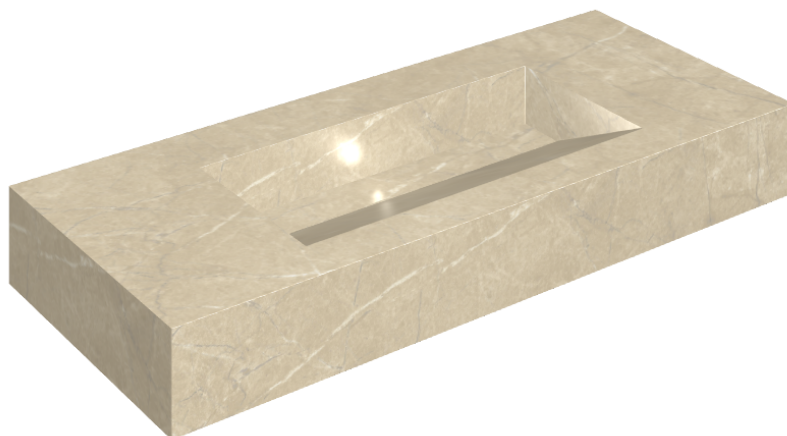

ИЗДЕЛИЕ С ВЫБРАННЫМИ ВАМИ ПАРАМЕТРАМИ.

Артикул: 620810000012

Fly Evo

Раковина 120

Облицовка изделия

Шарм Экстра
Аркадия Люкс

Цвета и другие эстетические характеристики плитки на иллюстрациях на сайте являются ориентировочными. Перед покупкой всегда смотрите образцы вживую.