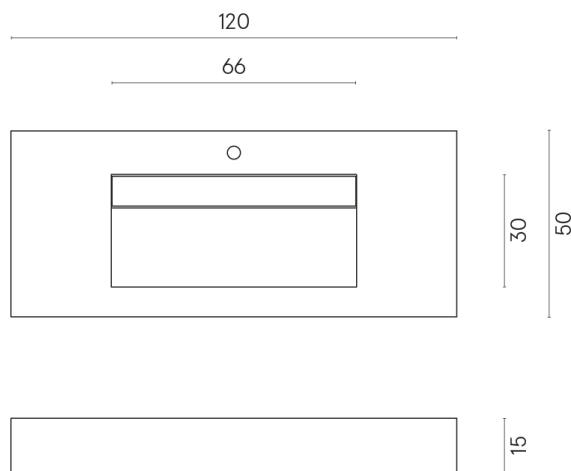

ИЗДЕЛИЕ С ВЫБРАННЫМИ ВАМИ ПАРАМЕТРАМИ.

Артикул:

620810000012

Fly Evo

Раковина 120

Облицовка изделия
Шарм Экстра Лоран
Люкс

Цвета и другие эстетические характеристики плитки на иллюстрациях на сайте являются ориентировочными. Перед покупкой всегда смотрите образцы вживую.