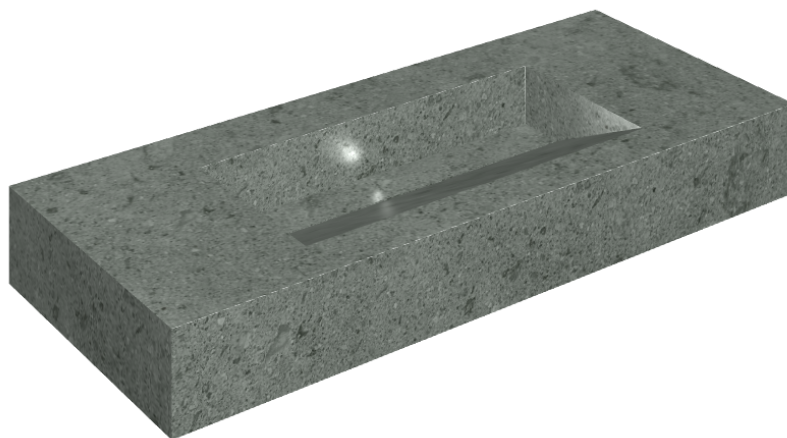

ИЗДЕЛИЕ С ВЫБРАННЫМИ ВАМИ ПАРАМЕТРАМИ.

Артикул:

620810000012

Fly Evo

Раковина 120

Облицовка изделия

Дженезис Сатурн
Грэй Натуральный

Цвета и другие эстетические характеристики плитки на иллюстрациях на сайте являются ориентировочными. Перед покупкой всегда смотрите образцы вживую.