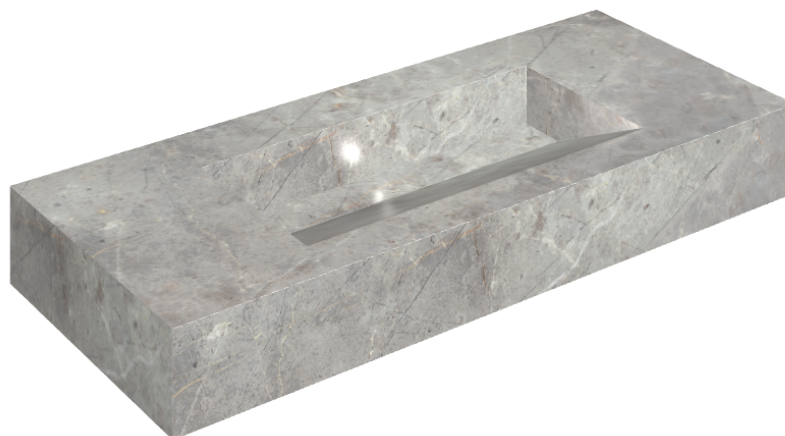

ИЗДЕЛИЕ С ВЫБРАННЫМИ ВАМИ ПАРАМЕТРАМИ.

Артикул:

620810000012

Fly Evo

Раковина 120

Облицовка изделия

Шарм Эво
Имперiale
Натуральный

Цвета и другие эстетические характеристики плитки на иллюстрациях на сайте являются ориентировочными. Перед покупкой всегда смотрите образцы вживую.