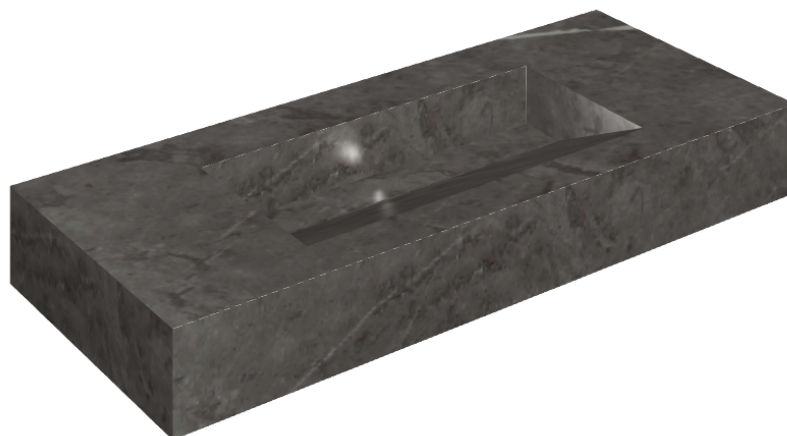

ИЗДЕЛИЕ С ВЫБРАННЫМИ ВАМИ ПАРАМЕТРАМИ.

Артикул:

620810000012

Fly Evo

Раковина 120

Облицовка изделия

Шарм Эво Антрацит
Натуральный

Цвета и другие эстетические характеристики плитки на иллюстрациях на сайте являются ориентировочными. Перед покупкой всегда смотрите образцы вживую.