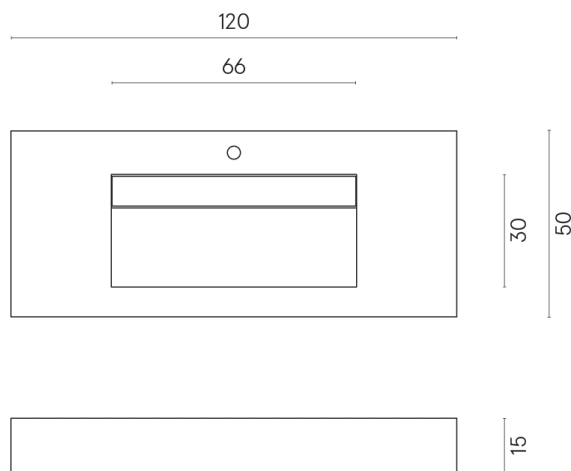

ИЗДЕЛИЕ С ВЫБРАННЫМИ ВАМИ ПАРАМЕТРАМИ.

Артикул:

620810000012

Fly Evo

Раковина 120

Облицовка изделия
Контемпора Карбон
Натуральный

Цвета и другие эстетические характеристики плитки на иллюстрациях на сайте являются ориентировочными. Перед покупкой всегда смотрите образцы вживую.