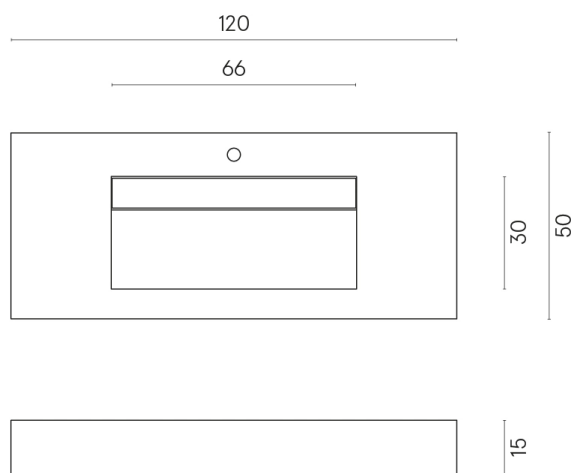

ИЗДЕЛИЕ С ВЫБРАННЫМИ ВАМИ ПАРАМЕТРАМИ.

Артикул:

620810000012

Fly Evo

Раковина 120

Облицовка изделия

Скайфолл Неро
Смеральдо
Натуральный

Цвета и другие эстетические характеристики плитки на иллюстрациях на сайте являются ориентировочными. Перед покупкой всегда смотрите образцы вживую.