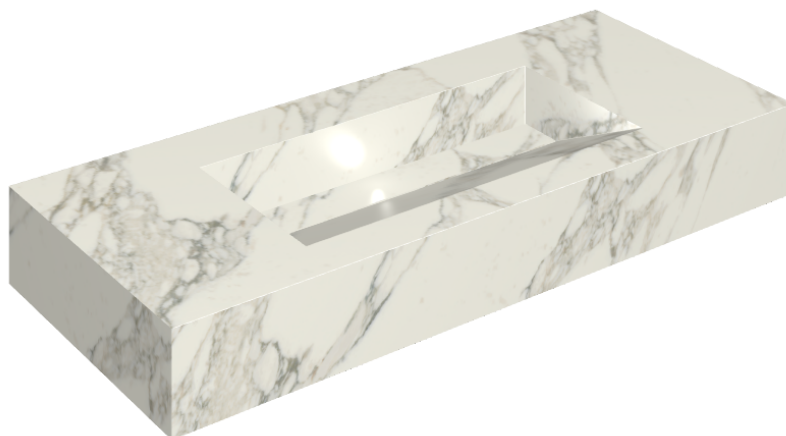

## Раковина 120

Облицовка изделия

Шарм Делюкс  
Арабескато Уайт  
Натуральный

Цвета и другие эстетические характеристики плитки на иллюстрациях на сайте являются ориентировочными. Перед покупкой всегда смотрите образцы вживую.