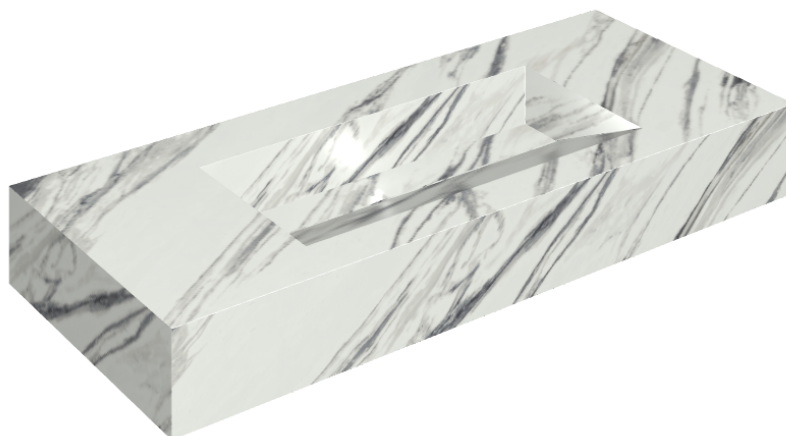

ИЗДЕЛИЕ С ВЫБРАННЫМИ ВАМИ ПАРАМЕТРАМИ.

Артикул:

620810000012

Fly Evo

Раковина 120

Облицовка изделия

Шарм Делюкс
Статуарио
Фантастико
Натуральный

Цвета и другие эстетические характеристики плитки на иллюстрациях на сайте являются ориентировочными. Перед покупкой всегда смотрите образцы вживую.