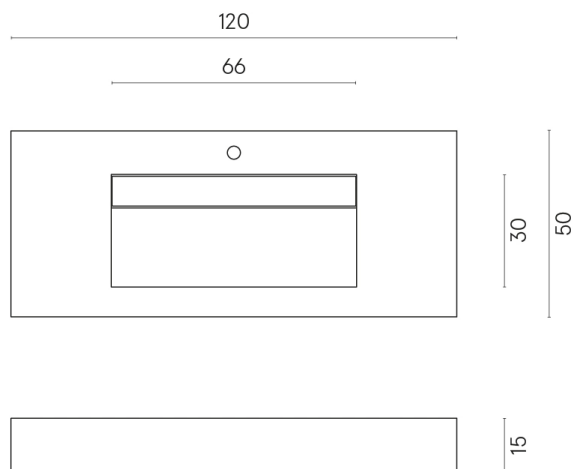

ИЗДЕЛИЕ С ВЫБРАННЫМИ ВАМИ ПАРАМЕТРАМИ.

Артикул:

620810000012

Fly Evo

Раковина 120

Облицовка изделия

Шарм Делюкс
Сахара Нуар
Натуральный

Цвета и другие эстетические характеристики плитки на иллюстрациях на сайте являются ориентировочными. Перед покупкой всегда смотрите образцы вживую.