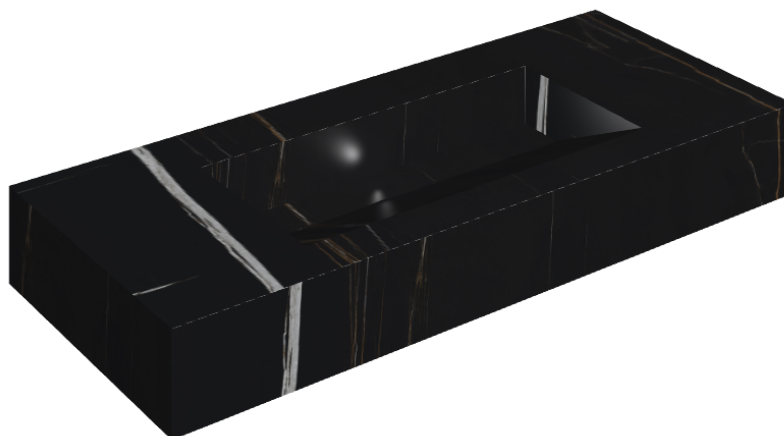

ИЗДЕЛИЕ С ВЫБРАННЫМИ ВАМИ ПАРАМЕТРАМИ.

Артикул:

620810000012

Fly Evo

Раковина 120

Облицовка изделия

Шарм Делюкс
Сахара Нуар
Натуральный

Цвета и другие эстетические характеристики плитки на иллюстрациях на сайте являются ориентировочными. Перед покупкой всегда смотрите образцы вживую.