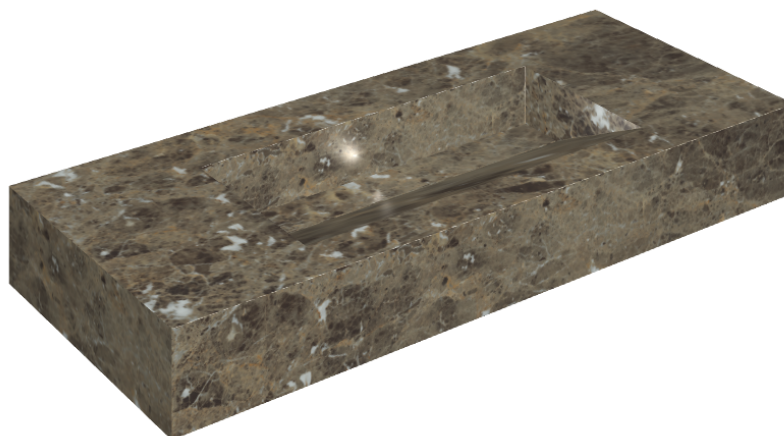

## Раковина 120

Облицовка изделия

Шарм Делюкс  
Император Дарк  
Натуральный

Цвета и другие эстетические характеристики плитки на иллюстрациях на сайте являются ориентировочными. Перед покупкой всегда смотрите образцы вживую.