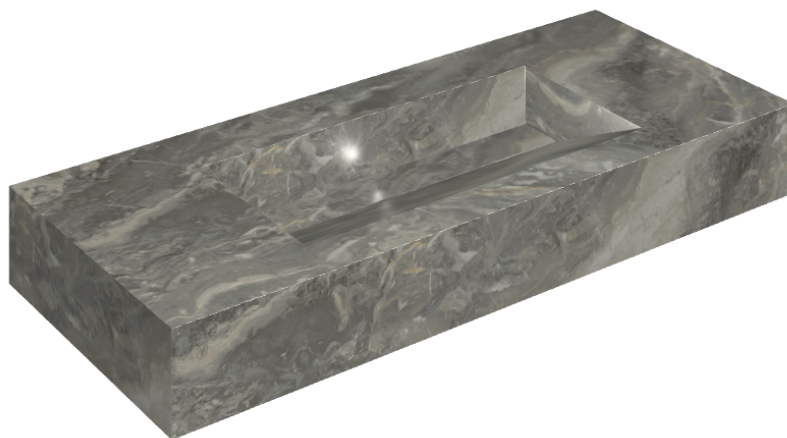

ИЗДЕЛИЕ С ВЫБРАННЫМИ ВАМИ ПАРАМЕТРАМИ.

Артикул:

620810000012

# Fly Evo

## Раковина 120

Облицовка изделия

Шарм Делюкс  
Гриджио Оробико  
Натуральный

Цвета и другие эстетические характеристики плитки на иллюстрациях на сайте являются ориентировочными. Перед покупкой всегда смотрите образцы вживую.